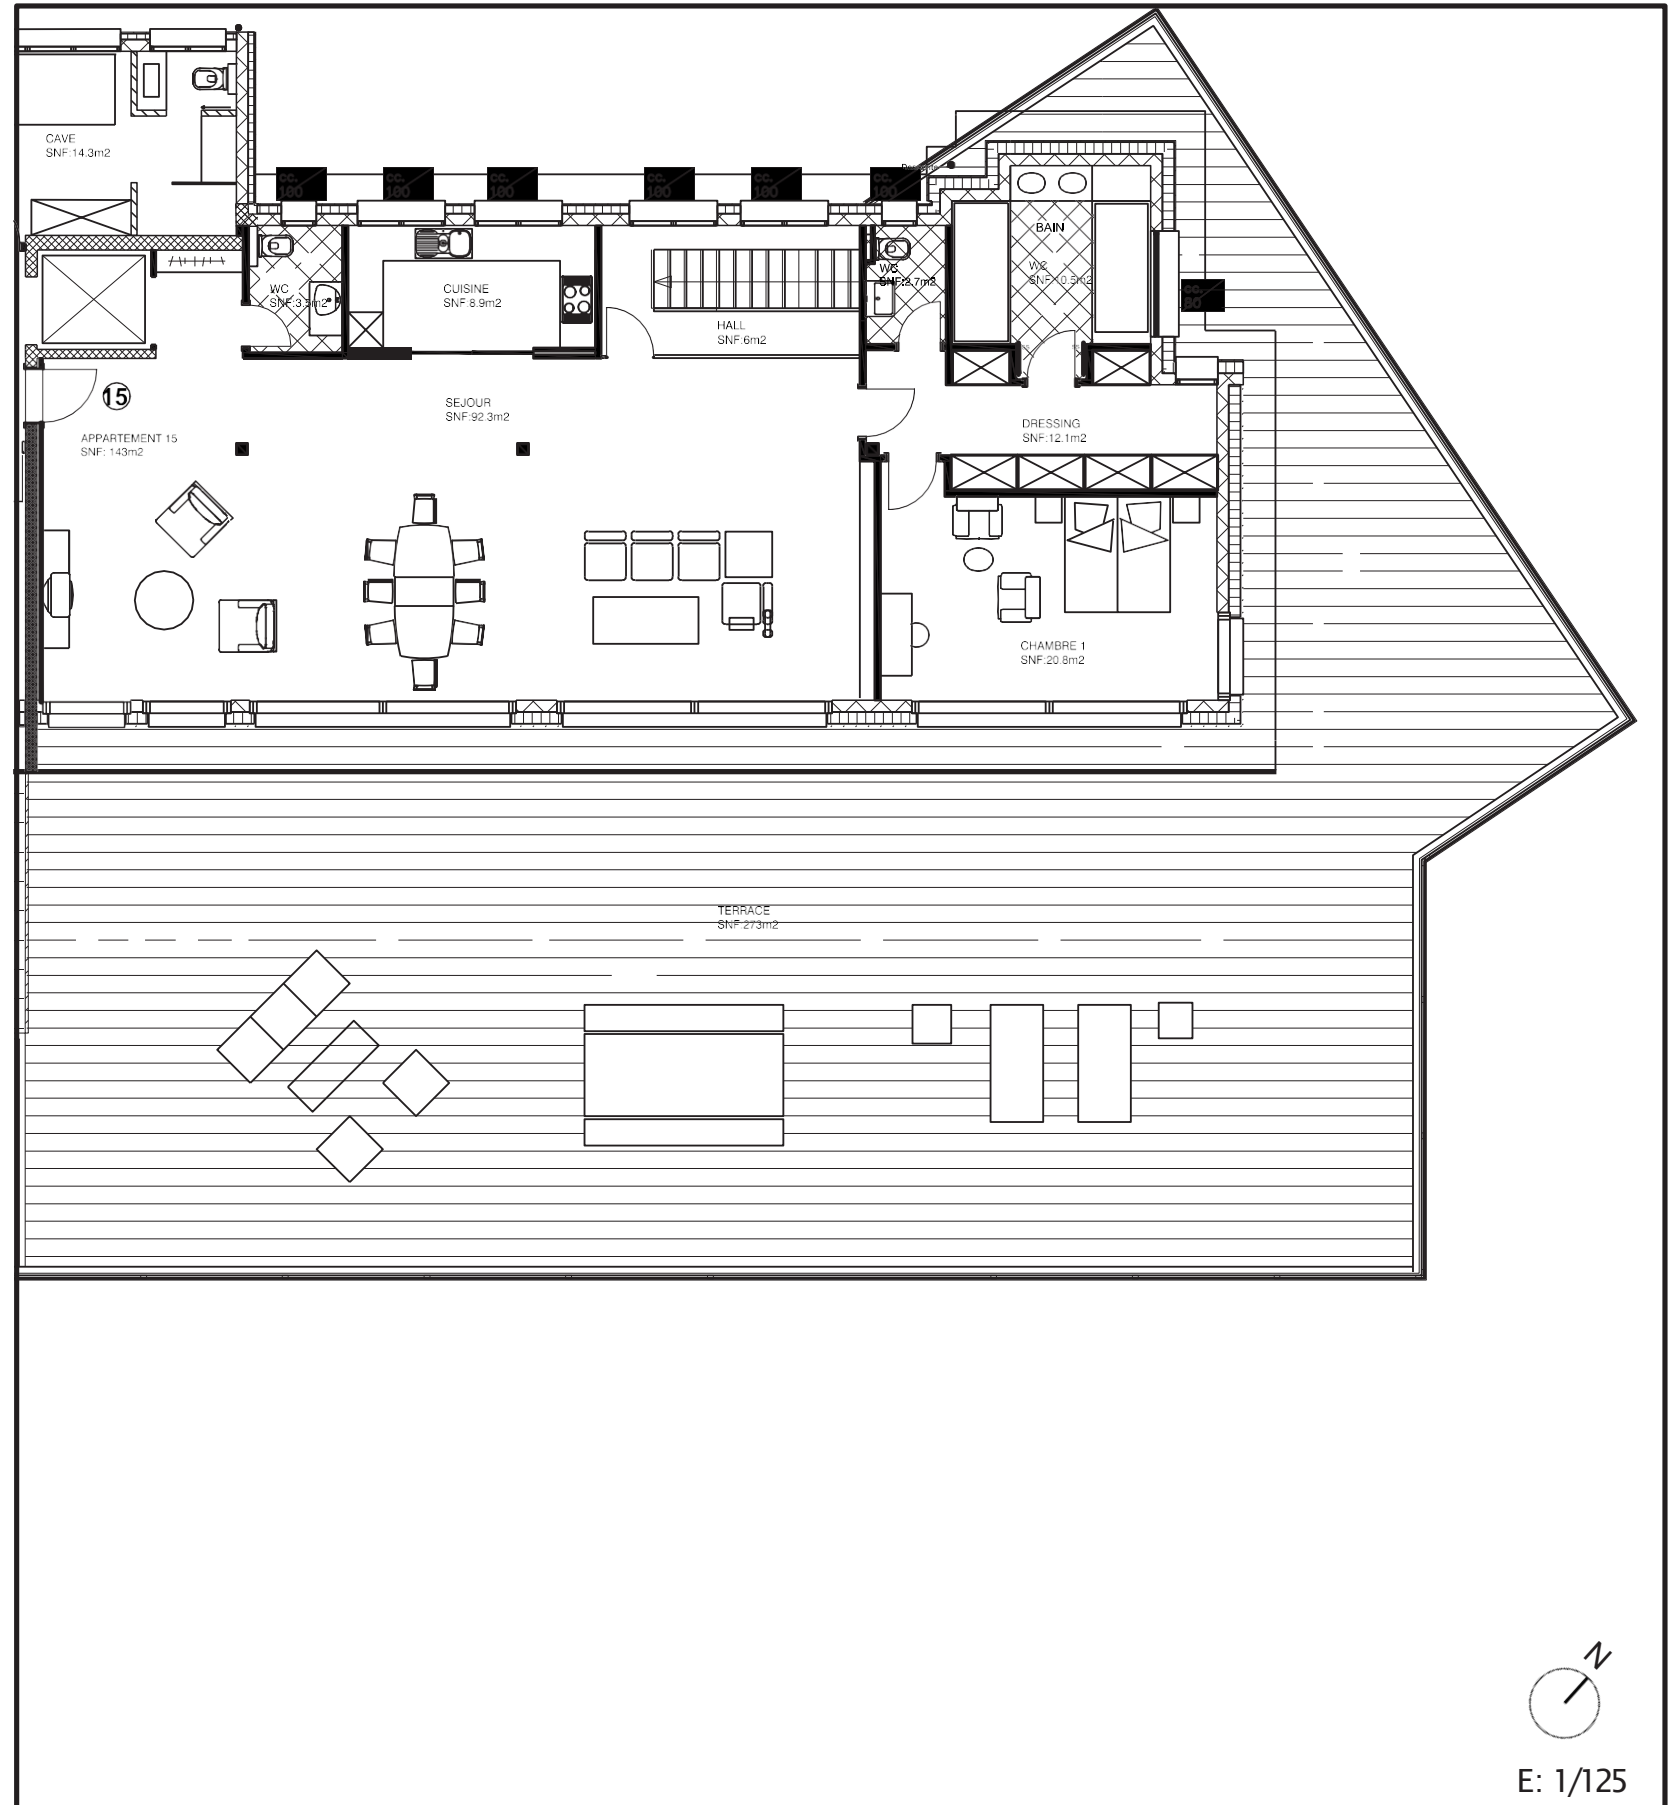

SPORT CLUB RESIDENCES

RUE DU PAS DE L'OURS 8 / CRANS MONTANA / 3963 / SWITZERLAND

N° 403 - ÉTAGE 4

■ NIVEAU
ÉTAGE 4

■ SURFACE BRUTE
156m²

■ SURFACE EXTERIEURE
56.5m²

LOCALISATION:

ROUSSEAU N°5

■ SURFACE EXTERIEURE
273m²

LOCALISATION:

ROUSSEAU N°5

NEAL YMAR

· ARCHITECTES ·

E: 1/125