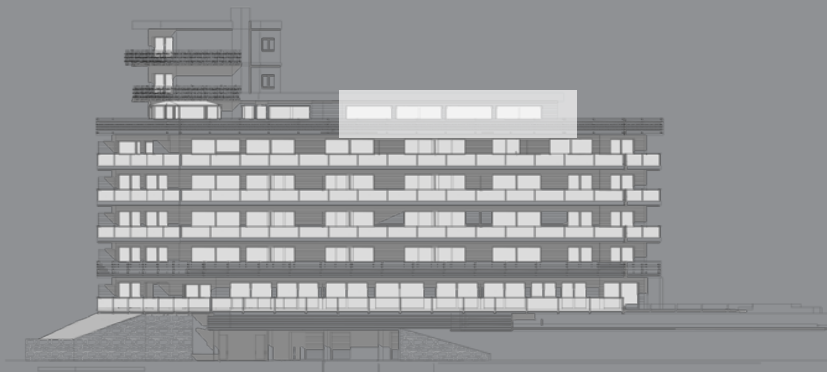

SPORT CLUB RESIDENCES

RUE DU PAS DE L'OURS 8 / CRANS MONTANA / 3963 / SWITZERLAND

N° 403 - ÉTAGE 4

■ NIVEAU
ÉTAGE 4

■ SURFACE BRUTE
156m²

■ SURFACE EXTERIEURE
56.5m²

LOCALISATION:

ROUSSEAU N°5

NEAL YMAR

· ARCHITECTES ·

E: 1/125

SPORT CLUB RESIDENCES

RUE DU PAS DE L'OURS 8 / CRANS MONTANA / 3963 / SWITZERLAND

N° 504 - ÉTAGE 5

■ NIVEAU
ÉTAGE 5

■ SURFACE BRUTE
179m²

■ SURFACE EXTERIEURE
273m²

LOCALISATION:

ROUSSEAU N°5

NEAL YMAR

· ARCHITECTES ·

E: 1/125