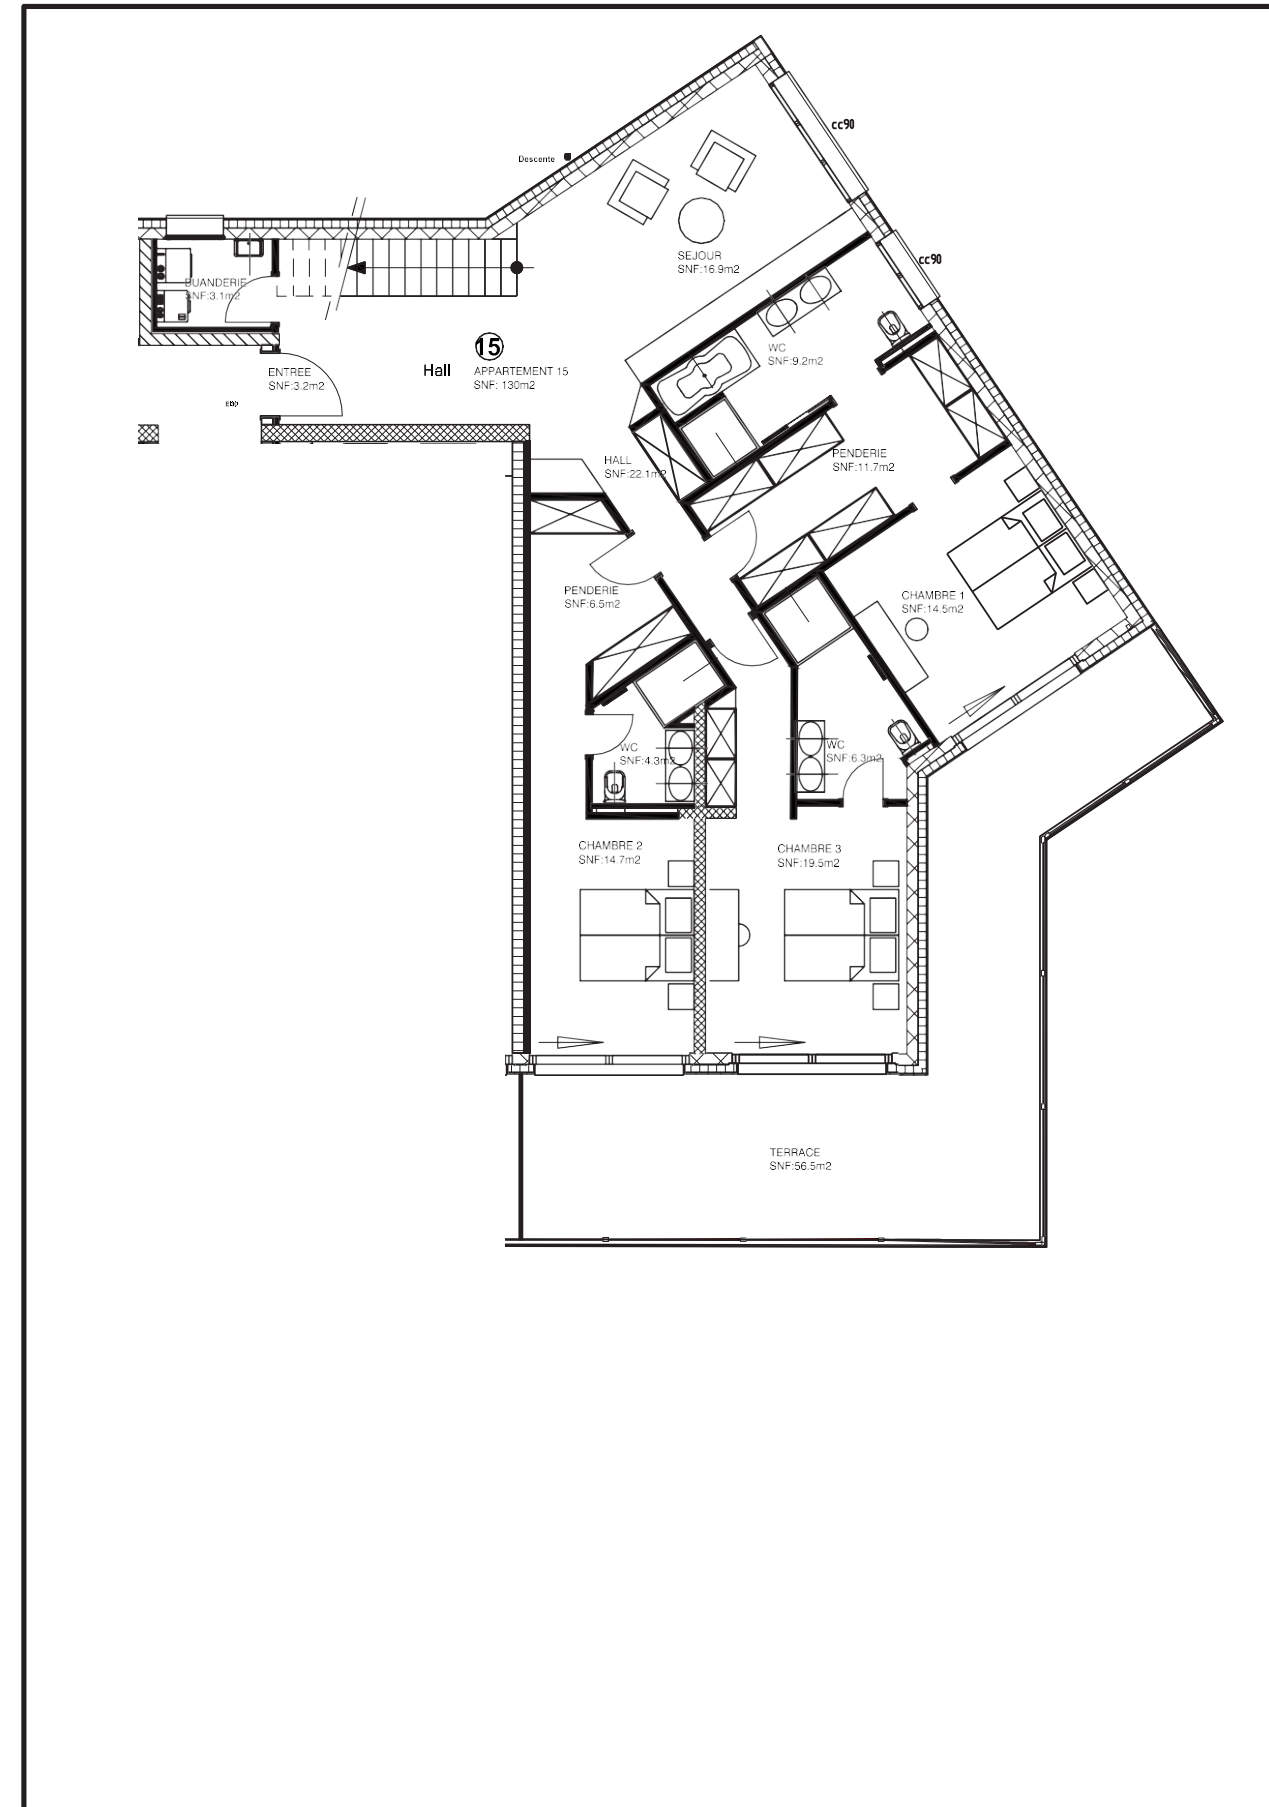

SPORT CLUB RESIDENCES

RUE DU PAS DE L'OURS 8 / CRANS MONTANA / 3963 / SWITZERLAND

N° 403 - ÉTAGE 4

■ NIVEAU
ÉTAGE 4

■ SURFACE BRUTE
156m²

■ SURFACE EXTERIEURE
56.5m²

LOCALISATION:

ROUSSEAU N°5

NEAL YMAR

· ARCHITECTES ·

E: 1/125

SPORT CLUB RESIDENCES

RUE DU PAS DE L'OURS 8 / CRANS MONTANA / 3963 / SWITZERLAND

N° 504 - ÉTAGE 5

■ NIVEAU
ÉTAGE 5

■ SURFACE BRUTE
179m²

■ SURFACE EXTERIEURE
273m²

LOCALISATION:

ROUSSEAU N°5

NEAL YMAR

· ARCHITECTES ·

E: 1/125